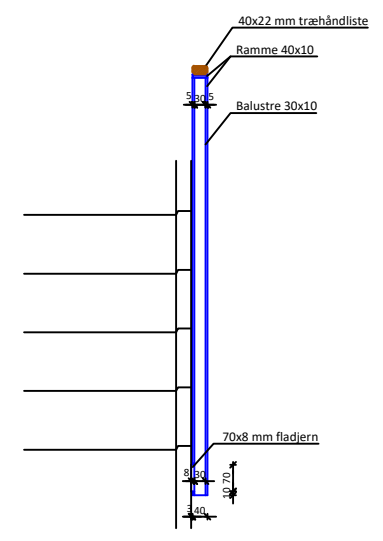

GELÆNDER TYPE X1

NOTE:
 Type X1 udføres standard med olieret jatobatræ som håndliste. Kan leveres med ege eller ask som alternativ.

Type X udføres uden håndlisten.

SNIT A-A I GELÆNDER TYPE X1